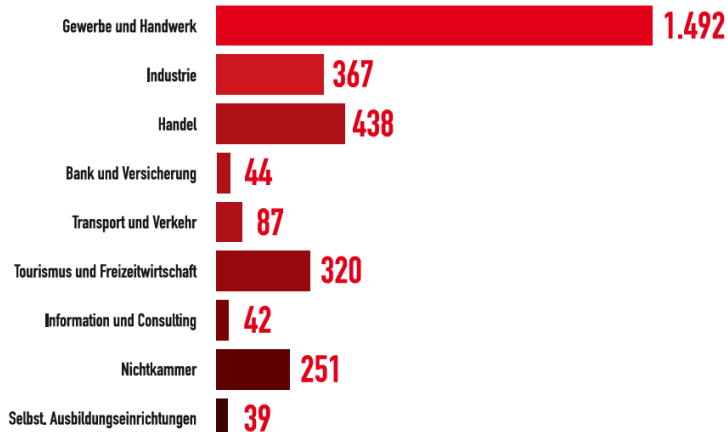

LEHRLINGE im 1. Lehrjahr in Tirol

Zum Stichtag **31.12.2023** waren in Tirol **3.080** Lehrlinge im 1. Lehrjahr in Ausbildung. Das sind um **111 weniger (- 3,5%)** als 2022. (2021-2022: + 15, 2020-2021: + 175, 2019-2020: - 325)

LEHR-BETRIEBE und LEHRLINGE nach BEZIRKEN

In Tirol gab es mit 31.12.2023 **3.156 Lehrbetriebe** (- 87 im Vergleich zu 2022) (2021-2022: - 71, 2020-2021: - 58, 2019-2020: - 117, 2018-2019: + 12), die **meisten** davon in der Sparte **Gewerbe und Handwerk** mit **1.792 (56,8%) Lehrbetrieben**, gefolgt vom **Handel** mit **411 (13,0%)** und von der **Tourismus- + Freizeitwirtschaft** mit **378 (12,0%) Lehrbetrieben**.