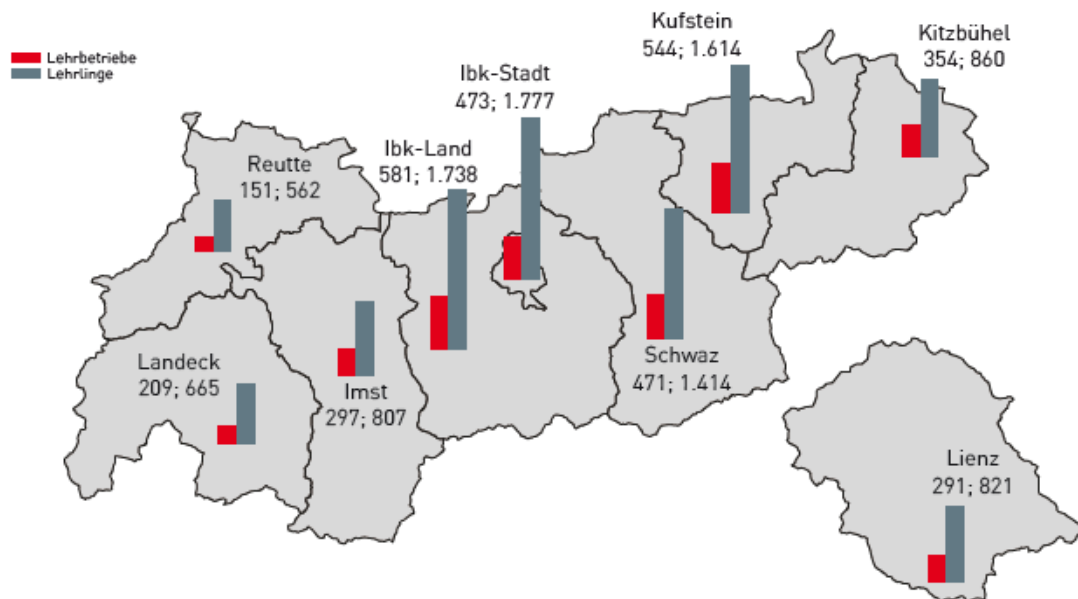

LEHRLINGE im 1. Lehrjahr in Tirol

Zum Stichtag **31.12.2023** waren in Tirol **3.080** Lehrlinge im 1. Lehrjahr in Ausbildung. Das sind um **111 weniger (- 3,5%)** als 2022. (2021-2022: + 15, 2020-2021: + 175, 2019-2020: - 325)

LEHR-BETRIEBE und LEHRLINGE nach BEZIRKEN

In Tirol gab es mit 31.12.2023 **3.156 Lehrbetriebe** (- 87 im Vergleich zu 2022) (2021-2022: - 71, 2020-2021: - 58, 2019-2020: - 117, 2018-2019: + 12), die **meisten** davon in der Sparte **Gewerbe und Handwerk** mit **1.792 (56,8%) Lehrbetrieben**, gefolgt vom **Handel** mit **411 (13,0%)** und von der **Tourismus- + Freizeitwirtschaft** mit **378 (12,0%) Lehrbetrieben**.